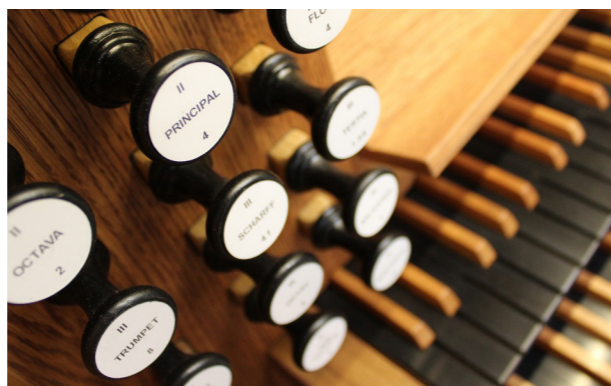

▲ Trekregisters met naamplaatjes

▼ Zonder bovenkap